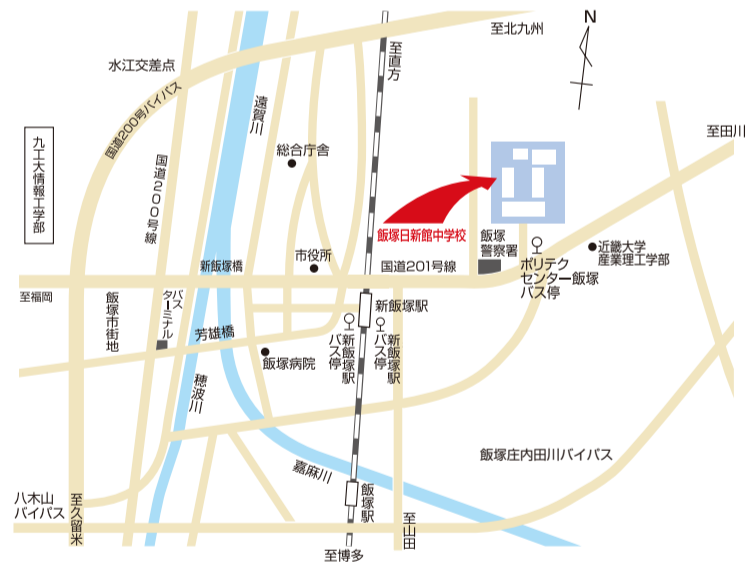

合格おめでとう!

3年間、温かく見守って
くださった先生方や友達に
感謝の気持ちで一杯です。

飯塚日新館中学校がめざすもの!

- ◆希望する高校に進学。
- ◆安心して通える学校。
- ◆アットホームな学級運営。
- ◆目標に向けた継続的努力へのサポート。

少数精鋭の精神が 息づく日新館の教育!

〈交通のご案内〉

JR	田川後藤寺駅 → 新飯塚駅	21分
	直方駅 → 新飯塚駅	12分
	篠栗駅 → 新飯塚駅	27分
	JR新飯塚駅から	徒歩10分
バス	後藤寺バスセンター → ポリテクセンター飯塚バス停	21分
	新飯塚駅バス停 → ポリテクセンター飯塚バス停	6分
	ポリテクセンター飯塚バス停から	徒歩1分

「ポリテクセンター飯塚バス停」に特急バスが停まるようになり福岡・田川方面からの通学が大変便利になりました。

あなたも日新館で「自分の花」を咲かせてみませんか!
飯塚日新館中学校 冷暖房完備
〒820-0011 飯塚市柏の森 56-9
TEL.0948-22-0370
www.nisshinkan-h.ed.jp/